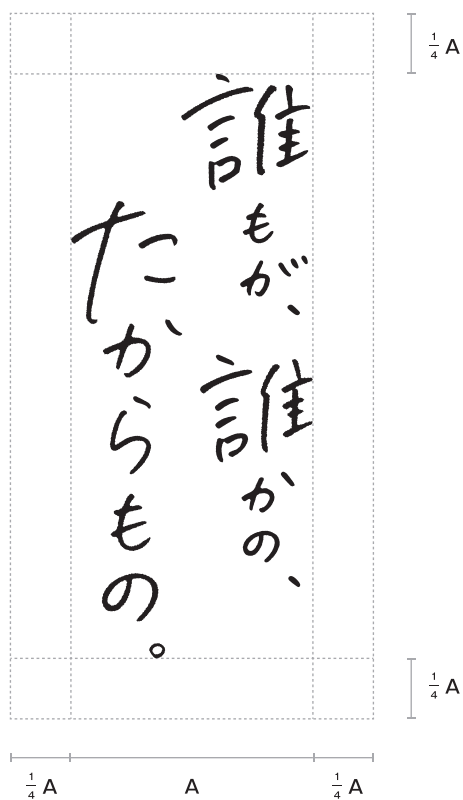

CMYK  C=0% M=0% Y=0% K=100%

RGB  R=13 G=13 B=21

CMYK  C=0% M=0% Y=0% K=0%

RGB  R=255 G=255 B=255

ロゴマークは原則カラーを使用してください。表現上の制約で使用できない場合は、上記の指定色を使用してください。

誰もが、誰かの、
たからもの。

ロゴマークの視認性と独立性を確保するために、周辺にアイソレーション（保護エリア）を設けています。アイソレーション内に他のデザイン要素や文字などを表示してはいけません。表示にあたって余白スペースを設けるよう配慮してください。

誰もが、誰かの、
たからもの。

ロゴマークの最小サイズは短辺1.3cmまでとします。これ以下のサイズで表示すると可読性を損なう恐れがあるため、必ず最小使用サイズを守ってください。

誰もが、誰かの、
たからもの。

変形してはいけない
(長体・平体・斜体)

指定の色以外を使用してはいけない

線の太さを変更してはいけない

枠で囲まない

バランスを変更してはいけない