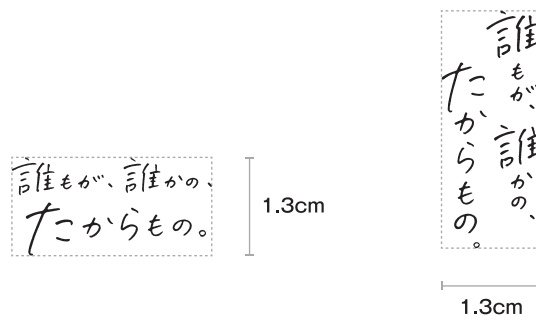

CMYK  C=0% M=0% Y=0% K=100%

RGB  R=13 G=13 B=21

CMYK  C=0% M=0% Y=0% K=0%

RGB  R=255 G=255 B=255

ロゴマークは原則カラーを使用してください。表現上の制約で使用できない場合は、上記の指定色を使用してください。

誰もが、誰かの、
たからもの。

ロゴマークの視認性と独立性を確保するために、周辺にアイソレーション（保護エリア）を設けています。アイソレーション内に他のデザイン要素や文字などを表示してはいけません。表示にあたって余白スペースを設けるよう配慮してください。

誰もが、誰かの、
たからもの。

ロゴマークの最小サイズは短辺1.3cmまでとします。これ以下のサイズで表示すると可読性を損なう恐れがあるため、必ず最小使用サイズを守ってください。

誰もが、誰かの、
たからもの。

変形してはいけない
(長体・平体・斜体)

指定の色以外を使用してはいけない

線の太さを変更してはいけない

枠で囲まない

バランスを変更してはいけない