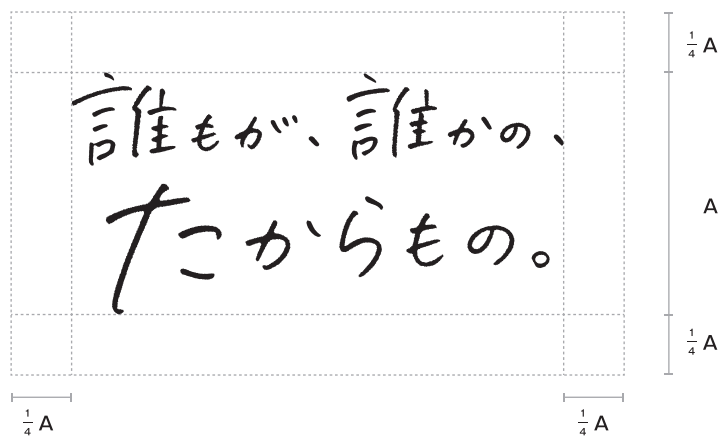

CMYK  C=0% M=0% Y=0% K=100%

RGB  R=13 G=13 B=21

CMYK  C=0% M=0% Y=0% K=0%

RGB  R=255 G=255 B=255

ロゴマークは原則カラーを使用してください。表現上の制約で使用できない場合は、上記の指定色を使用してください。

誰もが、誰かの、
たからもの。

ロゴマークの視認性と独立性を確保するために、周辺にアイソレーション（保護エリア）を設けています。アイソレーション内に他のデザイン要素や文字などを表示してはいけません。表示にあたって余白スペースを設けるよう配慮してください。

誰もが、誰かの、
たからもの。

ロゴマークの最小サイズは短辺1.3cmまでとします。これ以下のサイズで表示すると可読性を損なう恐れがあるため、必ず最小使用サイズを守ってください。

誰もが、誰かの、
たからもの。

変形してはいけない
(長体・平体・斜体)

指定の色以外を使用してはいけない

線の太さを変更してはいけない

枠で囲まない

バランスを変更してはいけない